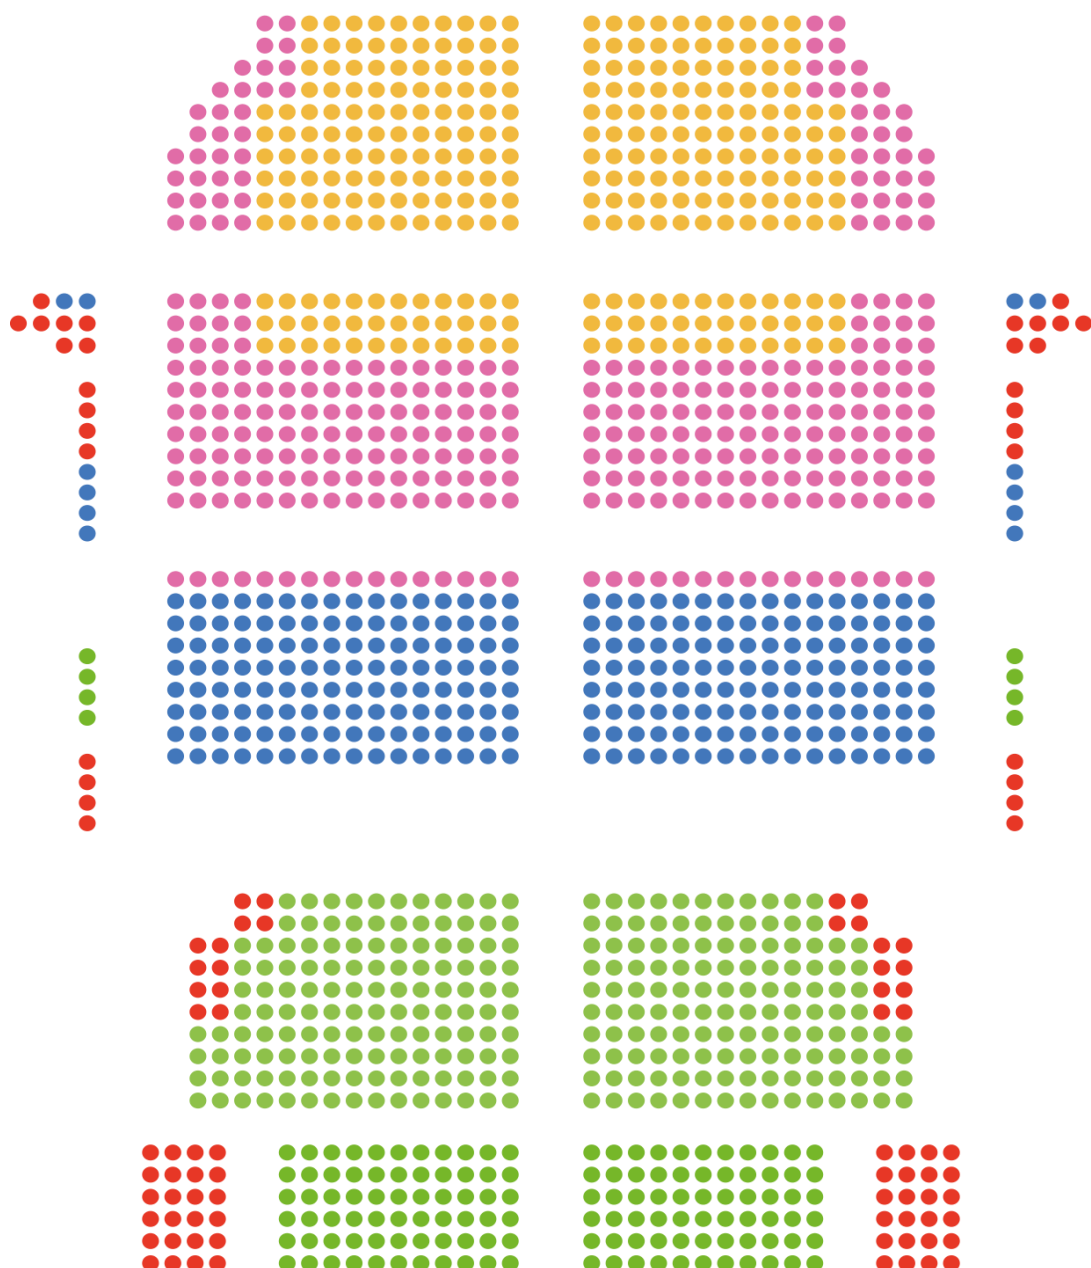

PALCOSCENICO

POLTRONISSIMA VIP

POLTRONISSIMA

POLTRONA

GALLERIA

VISIBILITÀ RIDOTTA

CONTATTACI PER LA TUA PRENOTAZIONE

STAGE ENTERTAINMENT - UFFICIO CONVENZIONI

TEL. 02.00640844 - FAX 02.00620789 email: b2b@teatronazionale.it